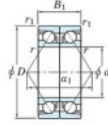

Rillenkugellager einreihig 7332-CDB-FY-JTEKT - 7332-CDB-FY-JTEKT

<https://www.123kugellager.at/kugellager-gehauselager/rillenkugellager/einreihig/7332-cdb-fy-jtekt>

Boundary dimensions

Bearing No.	Boundary dimensions(mm)					Basic load ratings(kN)		Fatigue load factor		Limiting speeds(min-1)
	d	D	B	r1(mm)	r2(mm)	Cr	C0r	Ca	Cb	
7332CDB FY	160	340	136	4	1.5	800	980	32	14	2400

PRODUKTMERKMALE

Marke	JTEKT
N° Ean13	3616060648679
Innendurchmesser	160 mm
Außendurchmesser	340 mm
Dicke	136 mm
Grenzdrehzahl	2400 rpm
Dynamische Belastung	800 kN
Statische Belastung	980 kN
Verpackung	1

kontakt@123kugellager.at

+49 (0) 800 001 076 6

CRT4 de Lesquin 60 Rue Du Haut De Sainghin 59273 Fretin FRANCE