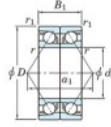

Rillenkugellager einreihig 7032-CDB-FY-JTEKT - 7032-CDB-FY-JTEKT

<https://www.123kugellager.at/kugellager-gehauselager/rillenkugellager/einreihig/7032-cdb-fy-jtekt>

Boundary dimensions

Bearing No.	Boundary dimensions(mm)					Basic load ratings(kN)		Fatigue load factor		Limiting speeds(min-1)
	d	D	B	r1(mm)	r2(mm)	Cr	C0r	Ca	C0a	
7032CDB FY	160	240	76	2.1	1.1	347	386	15	16	3100

PRODUKTMERKMALE

Marke	JTEKT
N° Ean13	3616060648617
Innendurchmesser	160 mm
Außendurchmesser	240 mm
Dicke	76 mm
Grenzdrehzahl	3100 rpm
Dynamische Belastung	347 kN
Statische Belastung	386 kN
Verpackung	1

kontakt@123kugellager.at

+49 (0) 800 001 076 6

CRT4 de Lesquin 60 Rue Du Haut De Sainghin 59273 Fretin FRANCE