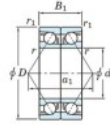

Rillenkugellager einreihig 7328-CDB-FY-JTEKT - 7328-CDB-FY-JTEKT

<https://www.123kugellager.at/kugellager-gehauselager/rillenkugellager/einreihig/7328-cdb-fy-jtekt>

Boundary dimensions

Bearing No.	Boundary dimensions(mm)					Basic load ratings(kN)		Fatigue load factor		Limiting speeds(min-1)
	d	D	B	r1(max)	r2(max)	Cy	Co	f0	f1	Grease lub.
7328CDB FY	140	300	124	4	1.5	717	802	27.9	13.4	2800

PRODUKTMERKMALE

Marke	JTEKT
N° Ean13	3616060648433
Innendurchmesser	140 mm
Innendurchmesser	5.512" inch
Außendurchmesser	300 mm
Außendurchmesser	11.811" inch
Dicke	124 mm
Dicke	4.882" inch
Grenzdrehzahl	2800 rpm
Dynamische Belastung	717 kN
Statische Belastung	802 kN
Verpackung	1

kontakt@123kugellager.at

+49 (0) 800 001 076 6

CRT4 de Lesquin 60 Rue Du Haut De Sainghin 59273 Fretin FRANCE