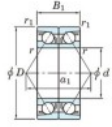

Rillenkugellager einreihig 7228-CDB-FY-JTEKT - 7228-CDB-FY-JTEKT

<https://www.123kugellager.at/kugellager-gehauselager/rillenkugellager/einreihig/7228-cdb-fy-jtekt>

Boundary dimensions

Bearing No.	Boundary dimensions(mm)					Basic load ratings(kN)		Fatigue load factor		Limiting speeds(min-1)
	d	D	B	r1(mm)	r2(mm)	C_r	C_{0r}	C₁₀	C₉₀	Grease lub.
7228CDB FY	140	250	84	3	1.1	483	508	18.8	14.8	3200

PRODUKTMERKMALE

Marke	JTEKT
N° Ean13	3616060648402
Innendurchmesser	140 mm
Außendurchmesser	250 mm
Dicke	84 mm
Grenzdrehzahl	3200 rpm
Dynamische Belastung	483 kN
Statische Belastung	508 kN
Verpackung	1

kontakt@123kugellager.at

+49 (0) 800 001 076 6

CRT4 de Lesquin 60 Rue Du Haut De Sainghin 59273 Fretin FRANCE