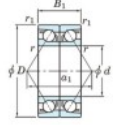

Rillenkugellager einreihig 7228-CDB-FY-JTEKT - 7228-CDB-FY-JTEKT

<https://www.123kugellager.at/kugellager-gehauselager/rillenkugellager/einreihig/7228-cdb-fy-jtekt>

Boundary dimensions

Bearing No.	Boundary dimensions(mm)					Basic load ratings(kN)		Fatigue load factor		Limiting speeds(min-1)
	d	D	B	r1(mm)	r2(mm)	Cr	C0r	Ca	C0a	Grease lub.
7228CDB FY	140	250	84	3	1.1	483	508	18.8	14.8	3200

PRODUKTMERKMALE

Marke	JTEKT
N° Ean13	3616060648402
Innendurchmesser	140 mm
Innendurchmesser	5.512" inch
Außendurchmesser	250 mm
Außendurchmesser	9.843" inch
Dicke	84 mm
Dicke	3.307" inch
Grenzdrehzahl	3200 rpm
Dynamische Belastung	483 kN
Statische Belastung	508 kN
Verpackung	1

kontakt@123kugellager.at

+49 (0) 800 001 076 6

CRT4 de Lesquin 60 Rue Du Haut De Sainghin 59273 Fretin FRANCE