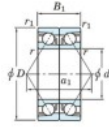

Rillenkugellager einreihig 7224-CDB-FY-JTEKT - 7224-CDB-FY-JTEKT

<https://www.123kugellager.at/kugellager-gehauselager/rillenkugellager/einreihig/7224-cdb-fy-jtekt>

Boundary dimensions

Bearing No.	Boundary dimensions(mm)					Basic load ratings(kN)		Fatigue load factor		Limiting speeds(min-1)
	d	D	B	r1(max)	r2(max)	Cr	C0r	Ca	C0a	
7224CDB FY	120	215	80	2.1	1.1	385	359	17.9	14.6	Grease lub. 3800

PRODUKTMERKMALE

Marke	JTEKT
N° Ean13	3616060648143
Innendurchmesser	120 mm
Innendurchmesser	4.724" inch
Außendurchmesser	215 mm
Außendurchmesser	8.465" inch
Dicke	80 mm
Dicke	3.15" inch
Grenzdrehzahl	3800 rpm
Dynamische Belastung	385 kN
Statische Belastung	359 kN
Verpackung	1

kontakt@123kugellager.at

+49 (0) 800 001 076 6

CRT4 de Lesquin 60 Rue Du Haut De Sainghin 59273 Fretin FRANCE