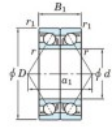

Rillenkugellager einreihig 7224-DB-FY-JTEKT - 7224-DB-FY-JTEKT

<https://www.123kugellager.at/kugellager-gehauselager/rillenkugellager/einreihig/7224-db-fy-jtekt>

Boundary dimensions

Bearing No.	Boundary dimensions(mm)						Basic load ratings(kN)		Fatigue load	factor	Limiting speeds(min-1)
	d	D	B	r1(r2)	r1(r2)	Cr	CO	lim(kN)	10	Grease lub	
7224DB FY	120	215	80	2.1	1.1	354	332	15.7	-	2700	

PRODUKTMERKMALE

Marke	JTEKT
N° Ean13	3616060648136
Innendurchmesser	120 mm
Außendurchmesser	215 mm
Dicke	80 mm
Grenzdrehzahl	2700 rpm
Dynamische Belastung	354 kN
Statische Belastung	332 kN
Verpackung	1

kontakt@123kugellager.at

+49 (0) 800 001 076 6

CRT4 de Lesquin 60 Rue Du Haut De Sainghin 59273 Fretin FRANCE