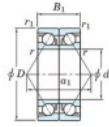

Rillenkugellager einreihig 7320-CDB-FY-JTEKT - 7320-CDB-FY-JTEKT

<https://www.123kugellager.at/kugellager-gehauselager/rillenkugellager/einreihig/7320-cdb-fy-jtekt>

Boundary dimensions

Bearing No.	Boundary dimensions(mm)					Basic load ratings(kN)		Fatigue load limit(kN)	factor	Limiting speeds(min-1)
	d	D	B	r1(mm)	r1(mm)	C_r	C_{0r}			
7320CDB FY	100	215	94	3	1.1	400	346	14.2	13.4	4000

PRODUKTMERKMALE

Marke	JTEKT
N° Ean13	3616060647795
Innendurchmesser	100 mm
Außendurchmesser	215 mm
Dicke	94 mm
Grenzdrehzahl	4000 rpm
Dynamische Belastung	400 kN
Statische Belastung	346 kN
Verpackung	1

kontakt@123kugellager.at

+49 (0) 800 001 076 6

CRT4 de Lesquin 60 Rue Du Haut De Sainghin 59273 Fretin FRANCE