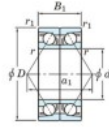

Rillenkugellager einreihig 7217-CDB-FY-JTEKT - 7217-CDB-FY-JTEKT

<https://www.123kugellager.at/kugellager-gehauselager/rillenkugellager/einreihig/7217-cdb-fy-jtekt>

Boundary dimensions

Bearing No.	Boundary dimensions(mm)						Basic load ratings(kN)		Fatigue load factor		Limiting speeds(min-1)
	d	D	B	r1(max)	r1(max)	Cr	Cor	C0	F0	Grease lub.	
7217CDB FY	85	150	56	2	1	218	181	10.7	14.7	5500	

PRODUKTMERKMALE

Marke	JTEKT
N° Ean13	3616060647368
Innendurchmesser	85 mm
Außendurchmesser	150 mm
Dicke	56 mm
Grenzdrehzahl	5500 rpm
Dynamische Belastung	218 kN
Statische Belastung	181 kN
Verpackung	1

kontakt@123kugellager.at

+49 (0) 800 001 076 6

CRT4 de Lesquin 60 Rue Du Haut De Sainghin 59273 Fretin FRANCE