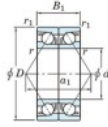

Rillenkugellager einreihig 7316-CDB-FY-JTEKT - 7316-CDB-FY-JTEKT

<https://www.123kugellager.at/kugellager-gehauselager/rillenkugellager/einreihig/7316-cdb-fy-jtekt>

Boundary dimensions

Bearing No.	Boundary dimensions(mm)					Basic load ratings(kN)		Fatigue load factor		Limiting speeds(min-1)
	d	D	B	r1(max)	r1(lim)	C	C0	f0	f1	
7316CDB FY	80	170	78	2.1	1.1	302	233	19.4	13.5	5200

PRODUKTMERKMALE

Marke	JTEKT
N° Ean13	3616060647252
Innendurchmesser	80 mm
Außendurchmesser	170 mm
Dicke	78 mm
Grenzdrehzahl	5200 rpm
Dynamische Belastung	302 kN
Statische Belastung	233 kN
Verpackung	1

kontakt@123kugellager.at

+49 (0) 800 001 076 6

CRT4 de Lesquin 60 Rue Du Haut De Sainghin 59273 Fretin FRANCE