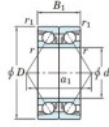

Rillenkugellager einreihig 7216-BDB-FY-JTEKT - 7216-BDB-FY-JTEKT

<https://www.123kugellager.at/kugellager-gehauselager/rillenkugellager/einreihig/7216-bdb-fy-jtekt>

Boundary dimensions

Bearing No.	Boundary dimensions(mm)					Basic load ratings(kN)		Fatigue load limit(kN) C₁₀	factor	Limiting speeds(min-1) Grease Lub.
	d	D	B	r1(mm)	r2(mm)	C_r	C_{0r}			
7216BDB FY	80	140	52	2	1	157	130	7,15	-	3200

PRODUKTMERKMALE

Marke	JTEKT
N° Ean13	3616060647191
Innendurchmesser	80 mm
Innendurchmesser	3.15" inch
Außendurchmesser	140 mm
Außendurchmesser	5.512" inch
Dicke	52 mm
Dicke	2.047" inch
Grenzdrehzahl	3200 rpm
Dynamische Belastung	157 kN
Statische Belastung	130 kN
Verpackung	1

kontakt@123kugellager.at

+49 (0) 800 001 076 6

CRT4 de Lesquin 60 Rue Du Haut De Sainghin 59273 Fretin FRANCE