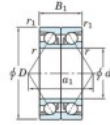

Rillenkugellager einreihig 7216-DB-JTEKT - 7216-DB-JTEKT

<https://www.123kugellager.at/kugellager-gehauselager/rillenkugellager/einreihig/7216-db-jtekt>

Boundary dimensions

Bearing No.	Boundary dimensions (mm)						Basic load ratings (kN)		Fatigue load factor	Limiting speeds (min⁻¹)
	d	D	B	r (mm)	r1 (mm)	C_r	C_{0r}	lim (kN)	10	
7216DB	80	140	52	2	1	181	152	8.8	-	3400

PRODUKTMERKMALE

Marke	JTEKT
N° Ean13	4549250197192
Innendurchmesser	80 mm
Außendurchmesser	140 mm
Dicke	52 mm
Grenzdrehzahl	3400 rpm
Dynamische Belastung	181 kN
Statische Belastung	152 kN
Verpackung	1

kontakt@123kugellager.at

+49 (0) 800 001 076 6

CRT4 de Lesquin 60 Rue Du Haut De Sainghin 59273 Fretin FRANCE