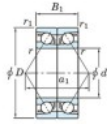

Rillenkugellager einreihig 7315-CDB-JTEKT - 7315-CDB-JTEKT

<https://www.123kugellager.at/kugellager-gehauselager/rillenkugellager/einreihig/7315-cdb-jtekt>

Boundary dimensions

Bearing No.	Boundary dimensions (mm)					Basic load ratings (kN)		Fatigue load factor		Limiting speeds (min⁻¹)
	d	D	B	r1 (mm)	r2 (mm)	Cr	Cor	10	60	Grease lub.
7315CDB	75	160	74	2.1	1.1	296	227	15.5	13.4	4400

PRODUKTMERKMALE

Marke	JTEKT
N° Ean13	3616060645364
Innendurchmesser	75 mm
Innendurchmesser	2.953" inch
Außendurchmesser	160 mm
Außendurchmesser	6.299" inch
Dicke	74 mm
Dicke	2.913" inch
Grenzdrehzahl	4400 rpm
Dynamische Belastung	296 kN
Statische Belastung	227 kN
Verpackung	1

kontakt@123kugellager.at

+49 (0) 800 001 076 6

CRT4 de Lesquin 60 Rue Du Haut De Sainghin 59273 Fretin FRANCE