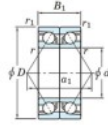

Rillenkugellager einreihig 7409-DB-JTEKT - 7409-DB-JTEKT

<https://www.123kugellager.at/kugellager-gehauselager/rillenkugellager/einreihig/7409-db-jtekt>

Boundary dimensions

Bearing No.	Boundary dimensions(mm)					Basic load ratings(kN)		Fatigue	factor	Limiting speeds(min-1)
	d	D	B	r (mm)	r1 (mm)	Cr	C0r	load limit(kN)		
7409DB	45	120	58	2	1	185	120	9.3	60	Grease lub. 3300

PRODUKTMERKMALE

Marke	JTEKT
N° Ean13	3616060644756
Innendurchmesser	45 mm
Außendurchmesser	120 mm
Dicke	58 mm
Grenzdrehzahl	3300 rpm
Dynamische Belastung	185 kN
Statische Belastung	120 kN
Verpackung	1

kontakt@123kugellager.at

+49 (0) 800 001 076 6

CRT4 de Lesquin 60 Rue Du Haut De Sainghin 59273 Fretin FRANCE