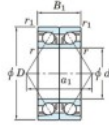

Rillenkugellager einreihig 7309-CDB-JTEKT - 7309-CDB-JTEKT

<https://www.123kugellager.at/kugellager-gehauselager/rillenkugellager/einreihig/7309-cdb-jtekt>

Boundary dimensions

Bearing No.	Boundary dimensions (mm)					Basic load ratings (kN)		Fatigue load factor		Limiting speeds (min⁻¹)
	d	D	B	r1 (mm)	r2 (mm)	C_r	C_{0r}	f₀	f₁	
7309CDB	45	100	50	1.5	1	127	86.7	6.4	13.5	7200

PRODUKTMERKMALE

Marke	JTEKT
N° Ean13	4549250200069
Innendurchmesser	45 mm
Außendurchmesser	100 mm
Dicke	50 mm
Grenzdrehzahl	7200 rpm
Dynamische Belastung	127 kN
Statische Belastung	86 kN
Verpackung	1

kontakt@123kugellager.at

+49 (0) 800 001 076 6

CRT4 de Lesquin 60 Rue Du Haut De Sainghin 59273 Fretin FRANCE