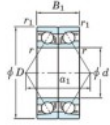

Rillenkugellager einreihig 7209-CDB-JTEKT - 7209-CDB-JTEKT

<https://www.123kugellager.at/kugellager-gehauselager/rillenkugellager/einreihig/7209-cdb-jtekt>

Boundary dimensions

Bearing No.	Boundary dimensions(mm)					Basic load ratings(kN)		Fatigue load factor		Limiting speeds(min-1)
	d	D	B	r1(mm)	r2(mm)	Cr	C0Cr	lim1(kN)	R0	Grease lub.
7209CDB	45	85	38	1.1	0.6	87.1	61.8	4.2	14.2	8000

PRODUKTMERKMALE

Marke	JTEKT
N° Ean13	3616060644701
Innendurchmesser	45 mm
Außendurchmesser	85 mm
Dicke	38 mm
Grenzdrehzahl	8000 rpm
Dynamische Belastung	87.1 kN
Statische Belastung	61.8 kN
Verpackung	1

kontakt@123kugellager.at

+49 (0) 800 001 076 6

CRT4 de Lesquin 60 Rue Du Haut De Sainghin 59273 Fretin FRANCE