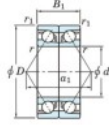

Rillenkugellager einreihig 7206-CDB-JTEKT - 7206-CDB-JTEKT

<https://www.123kugellager.at/kugellager-gehauselager/rillenkugellager/einreihig/7206-cdb-jtekt>

Boundary dimensions

Bearing No.	Boundary dimensions(mm)					Basic load ratings(kN)		Fatigue load limit(kN)	factor	Limiting speeds(min-1)
	d	D	B	r1(max)	r2(max)	C_r	C_{0r}			
7206CDB	30	62	32	1	0.6	49.4	32	2.2	14	11000

PRODUKTMERKMALE

Marke	JTEKT
N° Ean13	3616060644473
Innendurchmesser	30 mm
Außendurchmesser	62 mm
Dicke	32 mm
Grenzdrehzahl	11000 rpm
Dynamische Belastung	49.4 kN
Statische Belastung	32 kN
Verpackung	1

kontakt@123kugellager.at

+49 (0) 800 001 076 6

CRT4 de Lesquin 60 Rue Du Haut De Sainghin 59273 Fretin FRANCE