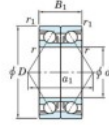

Rillenkugellager einreihig 7206-BDB-JTEKT - 7206-BDB-JTEKT

<https://www.123kugellager.at/kugellager-gehauselager/rillenkugellager/einreihig/7206-bdb-jtekt>

Boundary dimensions

Bearing No.	Boundary dimensions(mm)						Basic load ratings(kN)		Fatigue load factor		Limiting speeds(min-1)
	d	D	B	r1(max)	r1(min)	r2	Cy	C0y	Ca	Ca0	Grease Lub.
7206BDB	30	62	32	1	0.6		41.6	27.1	1.65	-	6100

PRODUKTMERKMALE

Marke	JTEKT
N° Ean13	4549250193866
Innendurchmesser	30 mm
Außendurchmesser	62 mm
Dicke	32 mm
Grenzdrehzahl	6100 rpm
Dynamische Belastung	41.6 kN
Statische Belastung	27.1 kN
Verpackung	1

kontakt@123kugellager.at

+49 (0) 800 001 076 6

CRT4 de Lesquin 60 Rue Du Haut De Sainghin 59273 Fretin FRANCE