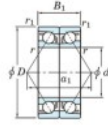

Rillenkugellager einreihig 7305-CDB-JTEKT - 7305-CDB-JTEKT

<https://www.123kugellager.at/kugellager-gehauselager/rillenkugellager/einreihig/7305-cdb-jtekt>

Boundary dimensions

Bearing No.	Boundary dimensions (mm)						Basic load ratings (kN)		Fatigue load limit (kN)	Factor	Limiting speeds (min⁻¹)
	d	D	B	r1 (mm)	r2 (mm)	r (mm)	C_r	C_{0r}			
7305CDB	25	62	34	1.1	0.6		57	33.7	2.65	12.8	12000

PRODUKTMERKMALE

Marke	JTEKT
N° Ean13	4549250221392
Innendurchmesser	25 mm
Außendurchmesser	62 mm
Dicke	34 mm
Grenzdrehzahl	12000 rpm
Dynamische Belastung	57 kN
Statische Belastung	33.7 kN
Verpackung	1

kontakt@123kugellager.at

+49 (0) 800 001 076 6

CRT4 de Lesquin 60 Rue Du Haut De Sainghin 59273 Fretin FRANCE