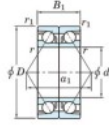

Rillenkugellager einreihig 7205-CDB-JTEKT - 7205-CDB-JTEKT

<https://www.123kugellager.at/kugellager-gehauselager/rillenkugellager/einreihig/7205-cdb-jtekt>

Boundary dimensions

Bearing No.	Boundary dimensions(mm)						Basic load ratings(kN)		Fatigue load factor		Limiting speeds(min-1)
	d	D	B	r1(r2)(mm)	r1(r2)(mm)	Cr	C0r	lim1(kN)	lim2		
7205CDB	25	52	30	1	0.6	35.5	22.2	1.55	14	Grease lub. 13000	

PRODUKTMERKMALE

Marke	JTEKT
N° Ean13	3616060644398
Innendurchmesser	25 mm
Außendurchmesser	52 mm
Dicke	30 mm
Grenzdrehzahl	13000 rpm
Dynamische Belastung	35.5 kN
Statische Belastung	22.2 kN
Verpackung	1

kontakt@123kugellager.at

+49 (0) 800 001 076 6

CRT4 de Lesquin 60 Rue Du Haut De Sainghin 59273 Fretin FRANCE