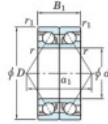

Rillenkugellager einreihig 7202-CDB-JTEKT - 7202-CDB-JTEKT

<https://www.123kugellager.at/kugellager-gehauselager/rillenkugellager/einreihig/7202-cdb-jtekt>

Boundary dimensions

Bearing No.	Boundary dimensions(mm)					Basic load ratings(kN)		Fatigue load factor		Limiting speeds(min-1)
	d	D	B	r1(mm)	r2(mm)	Cr	C0r	SO	SO	
7202CDB	15	35	22	0.6	0.3	17.6	9.15	0.68	13.3	Grease Lub. 20000

PRODUKTMERKMALE

Marke	JTEKT
N° Ean13	3616060644237
Innendurchmesser	15 mm
Außendurchmesser	35 mm
Dicke	22 mm
Grenzdrehzahl	20000 rpm
Dynamische Belastung	17.6 kN
Statische Belastung	9.15 kN
Verpackung	1

kontakt@123kugellager.at

+49 (0) 800 001 076 6

CRT4 de Lesquin 60 Rue Du Haut De Sainghin 59273 Fretin FRANCE