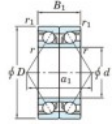

Rillenkugellager einreihig 7201-CDB-JTEKT - 7201-CDB-JTEKT

<https://www.123kugellager.at/kugellager-gehauselager/rillenkugellager/einreihig/7201-cdb-jtekt>

Boundary dimensions

Bearing No.	Boundary dimensions (mm)						Basic load ratings (kN)		Fatigue load factor	Limiting speeds (min-1)
	d	D	B	r1 (mm)	r2 (mm)	C_r	C_{0r}	Gross L₁₀		
7201CDB	12	32	20	0.6	0.3	17.2	8.55	0.67	12.5	24000

PRODUKTMERKMALE

Marke	JTEKT
N° Ean13	3616060644190
Innendurchmesser	12 mm
Außendurchmesser	32 mm
Dicke	20 mm
Grenzdrehzahl	24000 rpm
Dynamische Belastung	17.2 kN
Statische Belastung	8.55 kN
Verpackung	1

kontakt@123kugellager.at

+49 (0) 800 001 076 6

CRT4 de Lesquin 60 Rue Du Haut De Sainghin 59273 Fretin FRANCE