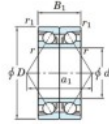

Rillenkugellager einreihig 7201-BDB-JTEKT - 7201-BDB-JTEKT

<https://www.123kugellager.at/kugellager-gehauselager/rillenkugellager/einreihig/7201-bdb-jtekt>

Boundary dimensions

Bearing No.	Boundary dimensions(mm)					Basic load ratings(kN)		Fatigue load limit(kN)	factor	Limiting speeds(min-1)
	d	D	B	r1(mm)	r2(mm)	Cr	Cor	fat		
7201BDB	12	32	20	0.6	0.3	15.1	7.5	0.53	-	12000

PRODUKTMERKMALE

Marke	JTEKT
N° Ean13	3616060644169
Innendurchmesser	12 mm
Außendurchmesser	32 mm
Dicke	20 mm
Grenzdrehzahl	12000 rpm
Dynamische Belastung	15.1 kN
Statische Belastung	7.5 kN
Verpackung	1

kontakt@123kugellager.at

+49 (0) 800 001 076 6

CRT4 de Lesquin 60 Rue Du Haut De Sainghin 59273 Fretin FRANCE