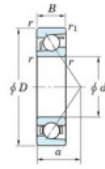

Rillenkugellager einreihig 7068-FY-JTEKT - 7068-FY-JTEKT

<https://www.123kugellager.at/kugellager-gehauselager/rillenkugellager/einreihig/7068-fy-jtekt>

Boundary dimensions

Single row angular bearing

Bearing No.	Boundary dimensions(mm)					Basic load ratings(kN)		Fatigue load limit(kN)		factor	Limiting speeds(min-1) (Grease lub.)
	d	D	B	r1(max)	r1(min)	Cr	Cor	Cr	Cor		
7068 FY	340	520	82	5	2	628	861	21.4	-	-	1100

PRODUKTMERKMALE

Marke	JTEKT
N° Ean13	3616060644053
Innendurchmesser	340 mm
Außendurchmesser	520 mm
Dicke	82 mm
Grenzdrehzahl	1100 rpm
Dynamische Belastung	628 kN
Statische Belastung	861 kN
Verpackung	1