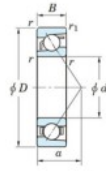

Rillenkugellager einreihig 7052-FY-JTEKT - 7052-FY-JTEKT

<https://www.123kugellager.at/kugellager-gehauselager/rillenkugellager/einreihig/7052-fy-jtekt>

Boundary dimensions

Single row angular bearing

Bearing No.	Boundary dimensions(mm)					Basic load ratings(kN)		Fatigue load limit(kN)		factor	Limiting speeds(min-1) Grease Lub.
	d	D	B	r (mm)	r1 (mm)	Cr	C0r	Cu	C0u		
7052 FY	260	400	65	4	1.5	407	478	13.6	-	-	1500

PRODUKTMERKMALE

Marke	JTEKT
N° Ean13	3616060643872
Innendurchmesser	260 mm
Außendurchmesser	400 mm
Dicke	65 mm
Grenzdrehzahl	1500 rpm
Dynamische Belastung	407 kN
Statische Belastung	478 kN
Verpackung	1