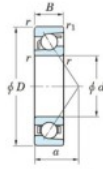

Rillenkugellager einreihig 7248-FY-JTEKT - 7248-FY-JTEKT

<https://www.123kugellager.at/kugellager-gehauselager/rillenkugellager/einreihig/7248-fy-jtekt>

Boundary dimensions

Single row angular bearing

Bearing No.	Boundary dimensions(mm)					Basic load ratings(kN)		Fatigue load limit(kN)		factor	Limiting speeds(min-1) (Grease lub.)
	d	D	B	r(max)	r1(max)	Cr	Cor	Cu	Co		
7248 FY	240	440	72	4	1.5	504	595	16.7	-	-	1500

PRODUKTMERKMALE

Marke	JTEKT
N° Ean13	3616060643858
Innendurchmesser	240 mm
Innendurchmesser	9.449" inch
Außendurchmesser	440 mm
Außendurchmesser	17.323" inch
Dicke	72 mm
Dicke	2.835" inch
Grenzdrehzahl	1500 rpm
Dynamische Belastung	504 kN
Statische Belastung	595 kN
Verpackung	1