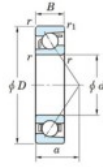

Rillenkugellager einreihig 7248-B-FY-JTEKT - 7248-B-FY-JTEKT

<https://www.123kugellager.at/kugellager-gehauselager/rillenkugellager/einreihig/7248-b-fy-jtekt>

Boundary dimensions

Single row angular bearing

Bearing No.	Boundary dimensions(mm)					Basic load ratings(kN)		Fatigue load limit(kN)		factor	Limiting speeds(min-1) Grease/oil
	d	D	B	r1 (mm)	r2 (mm)	Cr	Cor	Cu	is		
7248B FY	240	440	72	4	1.5	453	539	15.1	-	-	1100

PRODUKTMERKMALE

Marke	JTEKT
N° Ean13	3616060643841
Innendurchmesser	240 mm
Außendurchmesser	440 mm
Dicke	72 mm
Grenzdrehzahl	1100 rpm
Dynamische Belastung	453 kN
Statische Belastung	539 kN
Verpackung	1