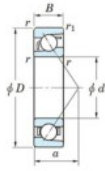

## Rillenkugellager einreihig 7048-B-FY-JTEKT - 7048-B-FY-JTEKT

<https://www.123kugellager.at/kugellager-gehauselager/rillenkugellager/einreihig/7048-b-fy-jtekt>

Boundary dimensions

Single row angular bearing

Bearing No.	Boundary dimensions (mm)					Basic load ratings (kN)		Fatigue load limit (kN)		factor	Limiting speeds (min-1) Grease lub.
	d	D	B	r (mm)	r1 (mm)	Cr	Cor	Cu	10		
7048B FY	240	360	56	3	1.1	325	338	11.1	-	-	1300

### PRODUKTMERKMALE

Marke	JTEKT
N° Ean13	3616060643834
Innendurchmesser	240 mm
Außendurchmesser	360 mm
Dicke	56 mm
Grenzdrehzahl	1300 rpm
Dynamische Belastung	325 kN
Statische Belastung	338 kN
Verpackung	1