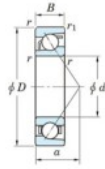

Rillenkugellager einreihig 7240-C-FY-JTEKT - 7240-C-FY-JTEKT

<https://www.123kugellager.at/kugellager-gehauselager/rillenkugellager/einreihig/7240-c-fy-jtekt>

Boundary dimensions

Single row angular bearing

Bearing No.	Boundary dimensions(mm)					Basic load ratings(kN)		Fatigue load limits(kN)		factor	Limiting speeds(min-1) Grease lub.
	d	D	B	r(mm)	r1(mm)	Cr	C0r	Cu	10		
7240 FY	200	360	58	4	1.5	405	423	13.1	-	-	1900