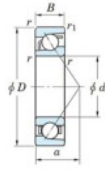

Rillenkugellager einreihig 7240-FY-JTEKT - 7240-FY-JTEKT

<https://www.123kugellager.at/kugellager-gehauselager/rillenkugellager/einreihig/7240-fy-jtekt>

Boundary dimensions

Single row angular bearing

Bearing No.	Boundary dimensions(mm)					Basic load ratings(kN)		Fatigue load limits(kN)		factor	Limiting speeds(min-1) Grease lub.
	d	D	B	r(mm)	r1(mm)	Cr	Cor	Cu	10		
7240 FY	200	360	58	4	1.5	405	423	13.1	-	-	1900

PRODUKTMERKMALE

Marke	JTEKT
N° Ean13	3616060643759
Innendurchmesser	200 mm
Außendurchmesser	360 mm
Dicke	58 mm
Grenzdrehzahl	1900 rpm
Dynamische Belastung	405 kN
Statische Belastung	423 kN
Verpackung	1