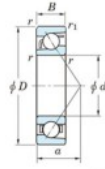

Rillenkugellager einreihig 7338-FY-JTEKT - 7338-FY-JTEKT

<https://www.123kugellager.at/kugellager-gehauselager/rillenkugellager/einreihig/7338-fy-jtekt>

Boundary dimensions

Single row angular bearing

Bearing No.	Boundary dimensions(mm)					Basic load ratings(kN)		Fatigue load limits(kN)		factor	Limiting speeds(min-1) Grease lub.
	d	D	B	r1(mm)	r2(mm)	Cr	CD	Cu	10		
7338 FY	190	400	78	5	2	563	598	18	-	-	1800

PRODUKTMERKMALE

Marke	JTEKT
N° Ean13	3616060643698
Innendurchmesser	190 mm
Außendurchmesser	400 mm
Dicke	78 mm
Grenzdrehzahl	1800 rpm
Dynamische Belastung	563 kN
Statische Belastung	598 kN
Verpackung	1