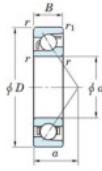

## Rillenkugellager einreihig 7338-B-FY-JTEKT - 7338-B-FY-JTEKT

<https://www.123kugellager.at/kugellager-gehauselager/rillenkugellager/einreihig/7338-b-fy-jtekt>

Boundary dimensions

Single row angular bearing

Bearing No.	Boundary dimensions(mm)						Basic load ratings(kN)		Fatigue load limit(kN)		factor	Limiting speed(min-1) Grease lub.
	d	D	B	r1(max)	r2(max)	Cr	C0r	Cu	fu			
7338B FY	190	400	78	5	2	514	548	16.5	-	-	1300	