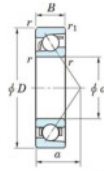

Rillenkugellager einreihig 7038-C-FY-JTEKT - 7038-C-FY-JTEKT

<https://www.123kugellager.at/kugellager-gehauselager/rillenkugellager/einreihig/7038-c-fy-jtekt>

Boundary dimensions

Single row angular bearing

Bearing No.	Boundary dimensions(mm)						Basic load ratings(kN)		Fatigue load limits(kN)		Limiting factor	
	d	D	B	r1(mm)	r2(mm)	Cr	C0r	Cu	C0u	fD	speeds(min-1) Grease lub.	
7038C FY	190	290	46	2.1	1.1	299	293	10.6	15.9		3100	

PRODUKTMERKMALE

Marke	JTEKT
N° Ean13	3616060643643
Innendurchmesser	190 mm
Außendurchmesser	290 mm
Dicke	46 mm
Grenzdrehzahl	3100 rpm
Dynamische Belastung	299 kN
Statische Belastung	293 kN
Verpackung	1