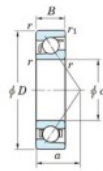

Rillenkugellager einreihig 7038-B-FY-JTEKT - 7038-B-FY-JTEKT

<https://www.123kugellager.at/kugellager-gehauselager/rillenkugellager/einreihig/7038-b-fy-jtekt>

Boundary dimensions

123 BEARING

Bearing No.	Boundary dimensions(mm)						Basic load ratings(kN)		Fatigue load limit(kN)	factor	Limiting speeds(min-1) (Grease lub.)
	d	D	B	r1(mm)	r2(mm)	C0	C0r	Cu			
7038B FY	190	290	46	2.1	1.1	243	241	8.15	-	1700	

PRODUKTMERKMALE

Marke	JTEKT
N° Ean13	3616060643629
Innendurchmesser	190 mm
Innendurchmesser	7.48" inch
Außendurchmesser	290 mm
Außendurchmesser	11.417" inch
Dicke	46 mm
Dicke	1.811" inch
Grenzdrehzahl	1700 rpm
Dynamische Belastung	243 kN
Statische Belastung	241 kN
Verpackung	1