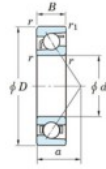

Rillenkugellager einreihig 7232-C-FY-JTEKT - 7232-C-FY-JTEKT

<https://www.123kugellager.at/kugellager-gehauselager/rillenkugellager/einreihig/7232-c-fy-jtekt>

Boundary dimensions

Single row angular bearing

Bearing No.	Boundary dimensions(mm)					Basic load ratings(kN)		Fatigue load factor		Limiting speeds(min-1)
	d	D	B	r (mm)	r1 (mm)	Cr	Cor	Cu	f0	Grease lub.
7232C FY	160	290	48	3	1.1	315	333	9.85	15.2	3400

PRODUKTMERKMALE

Marke	JTEKT
N° Ean13	3616060643360
Innendurchmesser	160 mm
Außendurchmesser	290 mm
Dicke	48 mm
Grenzdrehzahl	3400 rpm
Dynamische Belastung	315 kN
Statische Belastung	333 kN
Verpackung	1