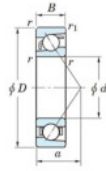

Rillenkugellager einreihig 7232-FY-JTEKT - 7232-FY-JTEKT

<https://www.123kugellager.at/kugellager-gehauselager/rillenkugellager/einreihig/7232-fy-jtekt>

Boundary dimensions

Single row angular bearing

Bearing No.	Boundary dimensions(mm)					Basic load ratings(kN)		Fatigue load limit(kN)		factor (f)	Limiting speeds(min-1) Grease lub.
	d	D	B	r (mm)	r1 (mm)	Cr	Cor	Cu			
7232 FY	160	290	48	3	1.1	288	263	9.05	-	-	2500

PRODUKTMERKMALE

Marke	JTEKT
N° Ean13	3616060643346
Innendurchmesser	160 mm
Außendurchmesser	290 mm
Dicke	48 mm
Grenzdrehzahl	2500 rpm
Dynamische Belastung	288 kN
Statische Belastung	263 kN
Verpackung	1