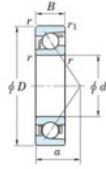

Rillenkugellager einreihig 7330-C-FY-JTEKT - 7330-C-FY-JTEKT

<https://www.123kugellager.at/kugellager-gehauselager/rillenkugellager/einreihig/7330-c-fy-jtekt>

Boundary dimensions

Bearing No.	Boundary dimensions(mm)					Basic load ratings(kN)		Fatigue load limit(kN)		factor	Limiting speeds(min-1) Grease lub.
	a	D	B	r1(mm)	r(mm)	Cr	Cor	Cu			
7330C FY	150	320	65	4	1.5	468	445	15	13.7	3200	