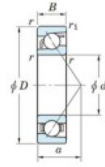

Rillenkugellager einreihig 7230-C-FY-JTEKT - 7230-C-FY-JTEKT

<https://www.123kugellager.at/kugellager-gehauselager/rillenkugellager/einreihig/7230-c-fy-jtekt>

Boundary dimensions

Single row angular bearing

Bearing No.	Boundary dimensions(mm)					Basic load ratings(kN)		Fatigue load limit(kN)		factor	Limiting speeds(min-1) Grease lub.
	d	D	B	r1(max)	r2(max)	Cr	Cor	Cu	10		
7230C FY	150	270	45	3	1.1	338	303	10.8	14.7		3700