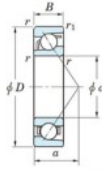

Rillenkugellager einreihig 7228-B-FY-JTEKT - 7228-B-FY-JTEKT

<https://www.123kugellager.at/kugellager-gehauselager/rillenkugellager/einreihig/7228-b-fy-jtekt>

Boundary dimensions

Single row angular bearing

Bearing No.	Boundary dimensions(mm)						Basic load ratings(kN)		Fatigue load limit(kN)		Limiting factor	
	d	D	B	r1(mm)	r2(mm)	Cr	C0r	C0	C	Factor	Limiting speed(min-1) Grease lub.	
7228B FY	140	250	42	3	1.1	247	213	7.85	-	-	2200	

PRODUKTMERKMALE

Marke	JTEKT
N° Ean13	3616060643100
Innendurchmesser	140 mm
Außendurchmesser	250 mm
Dicke	42 mm
Grenzdrehzahl	2200 rpm
Dynamische Belastung	247 kN
Statische Belastung	213 kN
Verpackung	1