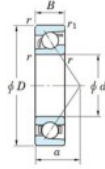

Rillenkugellager einreihig 7028-C-FY-JTEKT - 7028-C-FY-JTEKT

<https://www.123kugellager.at/kugellager-gehauselager/rillenkugellager/einreihig/7028-c-fy-jtekt>

Boundary dimensions

Single row angular bearing

Bearing No.	Boundary dimensions(mm)					Basic load ratings(kN)		Fatigue load limit(kN)		factor	Limiting speed(min-1) Grease l.u.B.
	d	D	B	r1(min)	r1(max)	Cr	Cor	Cu	10		
7028C FY	140	210	33	2	1	165	145	6	16		4500