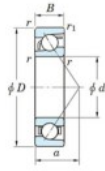

Rillenkugellager einreihig 7026-FY-JTEKT - 7026-FY-JTEKT

<https://www.123kugellager.at/kugellager-gehauselager/rillenkugellager/einreihig/7026-fy-jtekt>

Boundary dimensions

Single row angular bearing

Bearing No.	Boundary dimensions(mm)					Basic load ratings(kN)		Fatigue load limit(kN)		factor	Limiting speed(min-1) Grease lub.
	d	D	B	r/mm	r1/mm	Cr	Cor	Cr	Cor		
7026 FY	130	200	33	2	1	147	125	5.25	-	-	3500

PRODUKTMERKMALE

Marke	JTEKT
N° Ean13	3616060642967
Innendurchmesser	130 mm
Außendurchmesser	200 mm
Dicke	33 mm
Grenzdrehzahl	3500 rpm
Dynamische Belastung	147 kN
Statische Belastung	125 kN
Verpackung	1