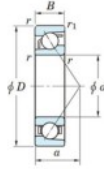

Rillenkugellager einreihig 7321-FY-JTEKT - 7321-FY-JTEKT

<https://www.123kugellager.at/kugellager-gehauselager/rillenkugellager/einreihig/7321-fy-jtekt>

Boundary dimensions

Single row angular bearing

Bearing No.	Boundary dimensions(mm)						Basic load ratings(kN)		Fatigue load	factor	Limiting
	d	D	B	r(mm)	r1(mm)	r2(mm)	Cr	C0r	C0	f1	speeds(min-1) (Grease lub.)
7321 FY	105	225	49	3	1.1		260	193	7.75	-	3500

PRODUKTMERKMALE

Marke	JTEKT
N° Ean13	3616060642639
Innendurchmesser	105 mm
Außendurchmesser	225 mm
Dicke	49 mm
Grenzdrehzahl	3500 rpm
Dynamische Belastung	260 kN
Statische Belastung	193 kN
Verpackung	1