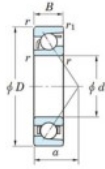

Rillenkugellager einreihig 7221-B-FY-JTEKT - 7221-B-FY-JTEKT

<https://www.123kugellager.at/kugellager-gehauselager/rillenkugellager/einreihig/7221-b-fy-jtekt>

Boundary dimensions

Single row angular bearing

Bearing No.	Boundary dimensions(mm)					Basic load ratings(kN)		Fatigue load limit(kN)		factor	Limiting speeds(min-1) Grease lub.
	d	D	B	r/mm	r1/mm	Cr	Cor	Cu	Ro		
7221B FY	105	190	36	2.1	1.1	169	121	5.8	-	-	2900

PRODUKTMERKMALE

Marke	JTEKT
N° Ean13	3616060642585
Innendurchmesser	105 mm
Außendurchmesser	190 mm
Dicke	36 mm
Grenzdrehzahl	2900 rpm
Dynamische Belastung	169 kN
Statische Belastung	121 kN
Verpackung	1