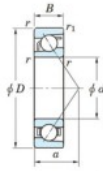

Rillenkugellager einreihig 7320-B-FY-JTEKT - 7320-B-FY-JTEKT

<https://www.123kugellager.at/kugellager-gehauselager/rillenkugellager/einreihig/7320-b-fy-jtekt>

Boundary dimensions

Single row angular bearing

Bearing No.	Boundary dimension (mm)					Basic load ratings (kN)		Fatigue load limit (kN)		factor	Limiting speeds (min-1) Grease lub.
	d	D	B	r (mm)	r1 (mm)	C _r	C _{0r}	C _u	ISO		
7320B FY	100	215	47	3	1.1	210	148	6.1	-	-	2700

PRODUKTMERKMALE

Marke	JTEKT
N° Ean13	3616060642493
Innendurchmesser	100 mm
Außendurchmesser	215 mm
Dicke	47 mm
Grenzdrehzahl	2700 rpm
Dynamische Belastung	210 kN
Statische Belastung	148 kN
Verpackung	1