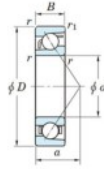

Rillenkugellager einreihig 7915-C-FY-JTEKT - 7915-C-FY-JTEKT

<https://www.123kugellager.at/kugellager-gehauselager/rillenkugellager/einreihig/7915-c-fy-jtekt>

Boundary dimensions

Single row angular bearing

Bearing No.	Boundary dimensions(mm)					Basic load ratings(kN)		Fatigue load limit(kN)		factor	Limiting speeds(min-1) Grease lub.
	d	D	B	r(max)	r1(min)	Cr	Cor	Cu	fu		
7915C FY	75	105	16	1	0.6	36.7	30.5	1.6	16.5		9300

PRODUKTMERKMALE

Marke	JTEKT
N° Ean13	3616060641724
Innendurchmesser	75 mm
Außendurchmesser	105 mm
Dicke	16 mm
Grenzdrehzahl	9300 rpm
Dynamische Belastung	36.7 kN
Statische Belastung	30.5 kN
Verpackung	1