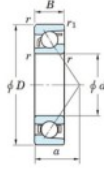

Rillenkugellager einreihig 7309-C-FY-JTEKT - 7309-C-FY-JTEKT

<https://www.123kugellager.at/kugellager-gehauselager/rillenkugellager/einreihig/7309-c-fy-jtekt>

Boundary dimensions

Single row angular bearing

Bearing No.	Boundary dimensions(mm)					Basic load ratings(kN)		Fatigue load limit(kN)		factor	Limiting speeds(min-1) Grease LUB
	d	D	B	r(mm)	r1(mm)	Cr	Cor	Cu	Co		
7309C FY	45	100	25	1.5	1	74	39.7	2.95	13.5		11000