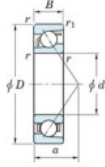

Rillenkugellager einreihig 7206-C-FY-JTEKT - 7206-C-FY-JTEKT

<https://www.123kugellager.at/kugellager-gehauselager/rillenkugellager/einreihig/7206-c-fy-jtekt>

Boundary dimensions

Single row angular bearing

Bearing No.	Boundary dimensions(mm)						Basic load ratings(kN)		Fatigue load factor		Limiting speeds(min-1) Grease Lub.
	d	D	B	r (mm)	r1 (mm)	Cr	Ca	Cu	f0		
7206C FY	30	62	16	1	0.6	28.8	14.7	1	14	18000	

PRODUKTMERKMALE

Marke	JTEKT
N° Ean13	3616060640505
Innendurchmesser	30 mm
Innendurchmesser	1.181" inch
Außendurchmesser	62 mm
Außendurchmesser	2.441" inch
Dicke	16 mm
Dicke	0.63" inch
Grenzdrehzahl	18000 rpm
Dynamische Belastung	28.8 kN
Statische Belastung	14.7 kN
Verpackung	1