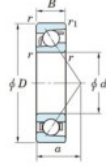

Rillenkugellager einreihig 7202-C-FY-JTEKT - 7202-C-FY-JTEKT

<https://www.123kugellager.at/kugellager-gehauselager/rillenkugellager/einreihig/7202-c-fy-jtekt>

Boundary dimensions

Single row angular bearing

Bearing No.	Boundary dimensions(mm)					Basic load ratings(kN)		Fatigue load factor		Limiting
	d	D	B	r1(mm)	r2(mm)	C0	C10	C0	F0	speeds(r/min-1) Grease lub.
7202 FY	15	35	11	0.6	0.3	10.1	4.25	0.3	-	24000