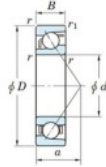

Rillenkugellager einreihig 7315-C-JTEKT - 7315-C-JTEKT

<https://www.123kugellager.at/kugellager-gehauselager/rillenkugellager/einreihig/7315-c-jtekt>

Boundary dimensions

Single row angular bearing

Bearing No.	Boundary dimensions(mm)					Basic load ratings(kN)		Fatigue load limit(kN)		factor	Limiting speeds(min-1) General use
	d	D	B	r1(max)	r1(min)	C _{0r}	C _{0c}	C _{0r}	C _{0c}		
7315C	75	160	37	2.1	1.1	182	113	7.75	13.4		5600

PRODUKTMERKMALE

Marke	JTEKT
N° Ean13	3616060639431
Innendurchmesser	75 mm
Außendurchmesser	160 mm
Dicke	37 mm
Grenzdrehzahl	5600 rpm
Dynamische Belastung	182 kN
Statische Belastung	113 kN
Verpackung	1

kontakt@123kugellager.at