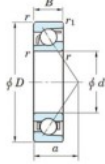

Rillenkugellager einreihig 7208-C-JTEKT - 7208-C-JTEKT

<https://www.123kugellager.at/kugellager-gehauselager/rillenkugellager/einreihig/7208-c-jtekt>

Boundary dimensions

Single row angular bearing

Bearing No.	Boundary dimensions(mm)						Basic load ratings(kN)		Fatigue load limit(kN)		Limiting speeds(min-1)	
	d	D	B	r1(max)	r2(max)	Cr	C0r	Ca	C0a	fr	fr0	
7208C	40	80	18	1.1	0.6	47.7	27.1	1.85	14.2		11000	

PRODUKTMERKMALE

Marke	JTEKT
N° Ean13	3616060638960
Innendurchmesser	40 mm
Innendurchmesser	1.575" inch
Außendurchmesser	80 mm
Außendurchmesser	3.15" inch
Dicke	18 mm
Dicke	0.709" inch
Grenzdrehzahl	11000 rpm
Dynamische Belastung	47.7 kN
Statische Belastung	27.1 kN
Verpackung	1