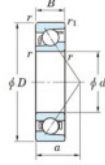

## Rillenkugellager einreihig 7208-B-JTEKT - 7208-B-JTEKT

<https://www.123kugellager.at/kugellager-gehauselager/rillenkugellager/einreihig/7208-b-jtekt>

Boundary dimensions

Single row angular bearing

Bearing No.	Boundary dimensions(mm)					Basic load ratings(kN)		Fatigue load limit(kN)		factor	Limiting speeds(min-1) Grease lub.
	d	D	B	r(max)	r1(min)	Cr	C0r	Cr	C0r		
7208B	40	80	18	1.1	0.6	40.2	23	1.4	-	-	6500

### PRODUKTMERKMALE

Marke	JTEKT
N° Ean13	4549250194528
Innendurchmesser	40 mm
Außendurchmesser	80 mm
Dicke	18 mm
Grenzdrehzahl	6000 rpm
Dynamische Belastung	40.2 kN
Statische Belastung	23 kN
Verpackung	1